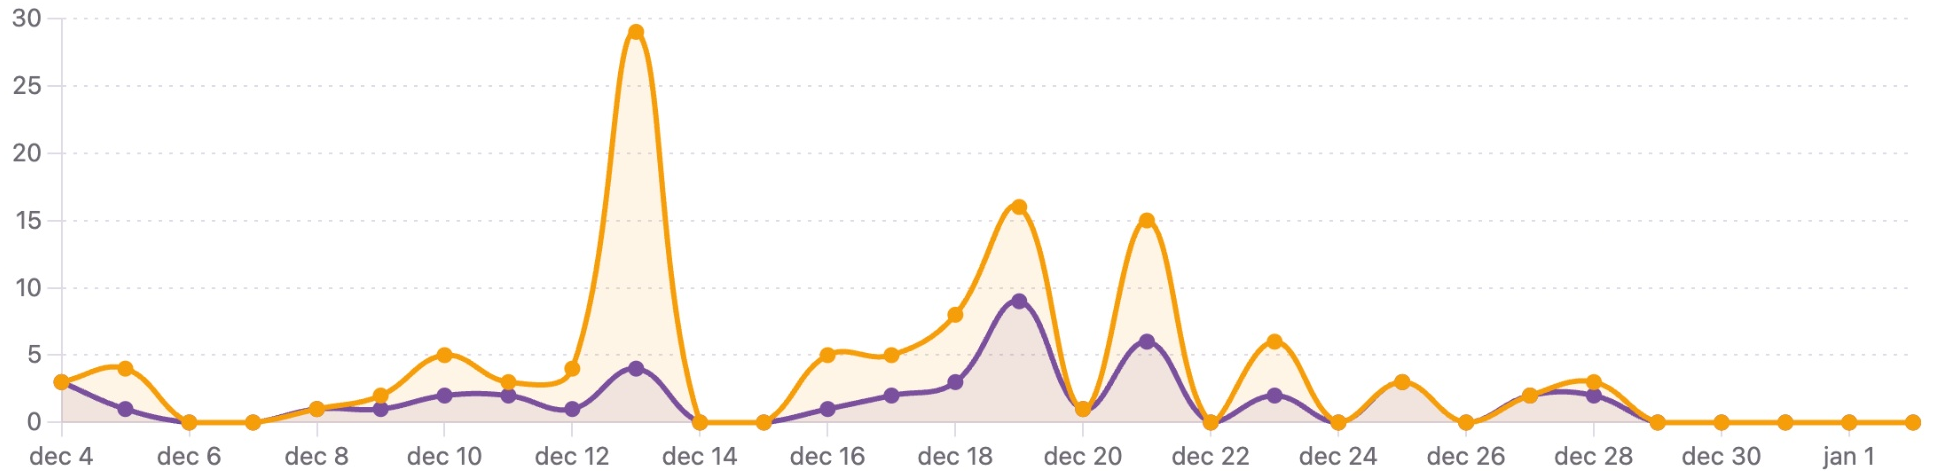

 Afgelopen 30 dagen

Bezoekers

41

↘ 39% t.o.v. vorige periode

Weergaven

115

↘ 42% t.o.v. vorige periode

Sessies

54

↘ 49% t.o.v. vorige periode

Gemiddelde sessieduur

3:40

↗ 20% t.o.v. vorige periode

Bounce percentage

67,00%

↗ 2% t.o.v. vorige periode

Weergaven per sessie

2,13

↗ 13% t.o.v. vorige periode

● Bezoekers ● Weergaven

6	Besturingssysteem ▶	Bezoekers ▼	Weergaven ▶	Sessieduur ▶	Bounce percentage ▶
1	Windows	15 (36,59%)	43 (37,39%)	5:26	65%
2	Android	13 (31,71%)	53 (46,09%)	4:53	60%
3	iOS	5 (12,20%)	7 (6,09%)	0:10	83%
4	Chrome OS	3 (7,32%)	3 (2,61%)	-	100%
5	GNU/Linux	3 (7,32%)	3 (2,61%)	-	100%
6	Mac	2 (4,88%)	6 (5,22%)	0:47	0%